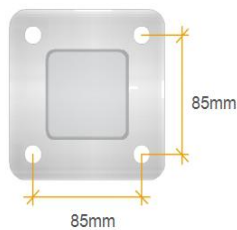

Lamellenquerschnitt

120 x 20 x 1.2mm Aluminium Lamelle oder
 150 x 20 x 1.2mm Aluminium Lamelle
 max. Länge: 2400mm
Abstand: 50mm oder 60mm oder 70mm

ALUMINIUM STEHER

60 x 60 x 1.5mm
 80 x 80 x 1.5mm
AUSFÜHRUNGEN: Anfang-/Endsteher; Mittelsteher; Ecksteher
max. Höhe: 00mm

Fundamentlang

Gesamt-Steherhöhe muss bauseits vorgegeben werden - mind. 50cm
 Fundamenttiefe - Empfehlung in Beton

Dübelplatte

120 x 120 x 8mm
 M12/50 Edelstahl Betonschrauben oder Dübelmontage

Alle Montageteile werden mitgeliefert.

Farben

RAL 1001, 1013, 7012, 7016, 7021, 7015, 7035, 8019, 9001, 9005, 9006, 9016

weitere RAL Farben gegen Aufpreis möglich

Lamellenwinkel

67,5 Grad

Dübelplatte
 120 x 120mm mit 8mm Wandstärke für 4x M12/50 Senk-Edelstahl-Schrauben