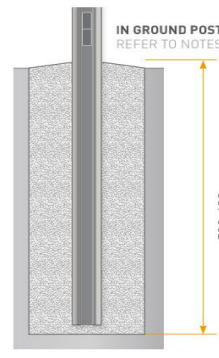

Fundamentlang

Gesamt-Steherhöhe muss bauseits vorgegeben werden - mind. 50cm
 Fundamenttiefe - Empfehlung in Beton

Dübelplatte

120 x 120 x 8mm
 M12/50 Edelstahl Betonschrauben oder Dübelmontage

Alle Montageteile werden mitgeliefert.

Farben

RAL 1001, 1013, 7012, 7016, 7021, 7015, 7035, 8019, 9001, 9005, 9006, 9016

weitere RAL Farben gegen Aufpreis möglich

Lamellenwinkel

67,5 Grad

Dübelplatte
 120 x 120mm mit 8mm Wandstärke für 4x M12/50 Senk-Edelstahl-Schrauben