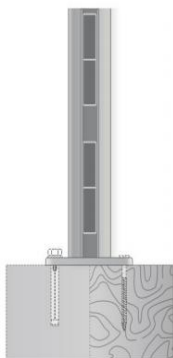

Lamellenquerschnitt

120 x 20 x 1.2mm Aluminium Lamelle oder
 150 x 20 x 1.2mm Aluminium Lamelle
 max. Länge: 2400mm
Abstand: 50mm oder 60mm oder 70mm

ALUMINIUM STEHER

60 x 60 x 1.5mm
 80 x 80 x 1.5mm
AUSFÜHRUNGEN: Anfang-/Endsteher; Mittelsteher; Ecksteher
max. Höhe: 00mm

Fundamentlang

Gesamt-Steherhöhe muss bauseits vorgegeben werden - mind. 50cm
 Fundamenttiefe - Empfehlung in Beton

Dübelplatte

120 x 120 x 8mm
 M12/50 Edelstahl Betonschrauben oder Dübelmontage

Alle Montageteile werden mitgeliefert.

Farben

RAL 1001, 1013, 7012, 7016, 7021, 7015, 7035, 8019, 9001, 9005, 9006, 9016

weitere RAL Farben gegen Aufpreis möglich

Lamellenwinkel

67,5 Grad

Dübelplatte
 120 x 120mm mit 8mm Wandstärke für 4x M12/50 Senk-Edelstahl-Schrauben